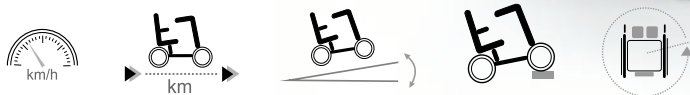

Antares 3

Scooters

Model Antares

Zowel de Antares 3 als de Antares 4 zijn de ideale binnenscooters. Uitermate wendbaar en vlot in gebruik en tevens plooibaar voor een eenvoudig transport in de wagen.

Volle banden

Antares 4

Volle banden

A3	6	12	6°/10%	54	1950
A4	6	12	6°/10%	54	2790

A3	480	980	965	200 x 50 / 3	310-360	41	115	12V / 12 Ah	270 W
A4	480	980	970	200 x 50 / 4	310-360	43	115	12V / 12 Ah	270 W

Maten in mm, gewicht in kg. Afwijkingen in maten en gewicht (15 mm en 1,5 kg) zijn mogelijk.